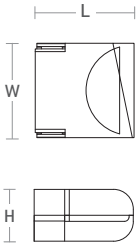

Eco friendly

dimensions (mm) W × L × H	ref.	item	included connectors	conductor cross-section range (mm ²)	blister (pcs)	min. ord. qty.	mult. ord. qty.
size 1 31,4 × 32 × 16	 MJBF113	Shell Box 113 FLAT	 3 ways	0,2 – 4	1	12	12
size 2 42,5 × 32 × 16		 MJBF215	Shell Box 215 FLAT	 5 ways	0,2 – 4	1	12
size 3 51,5 × 32 × 16	 IJBF222		Shell Box 222 FLAT	  2 ways	0,2 – 4	1	12
		 MJBF323	Shell Box 323 FLAT	  3 ways	0,2 – 4	1	12
 IJBF332	Shell Box 332 FLAT		   2 ways	0,2 – 4	1	12	12